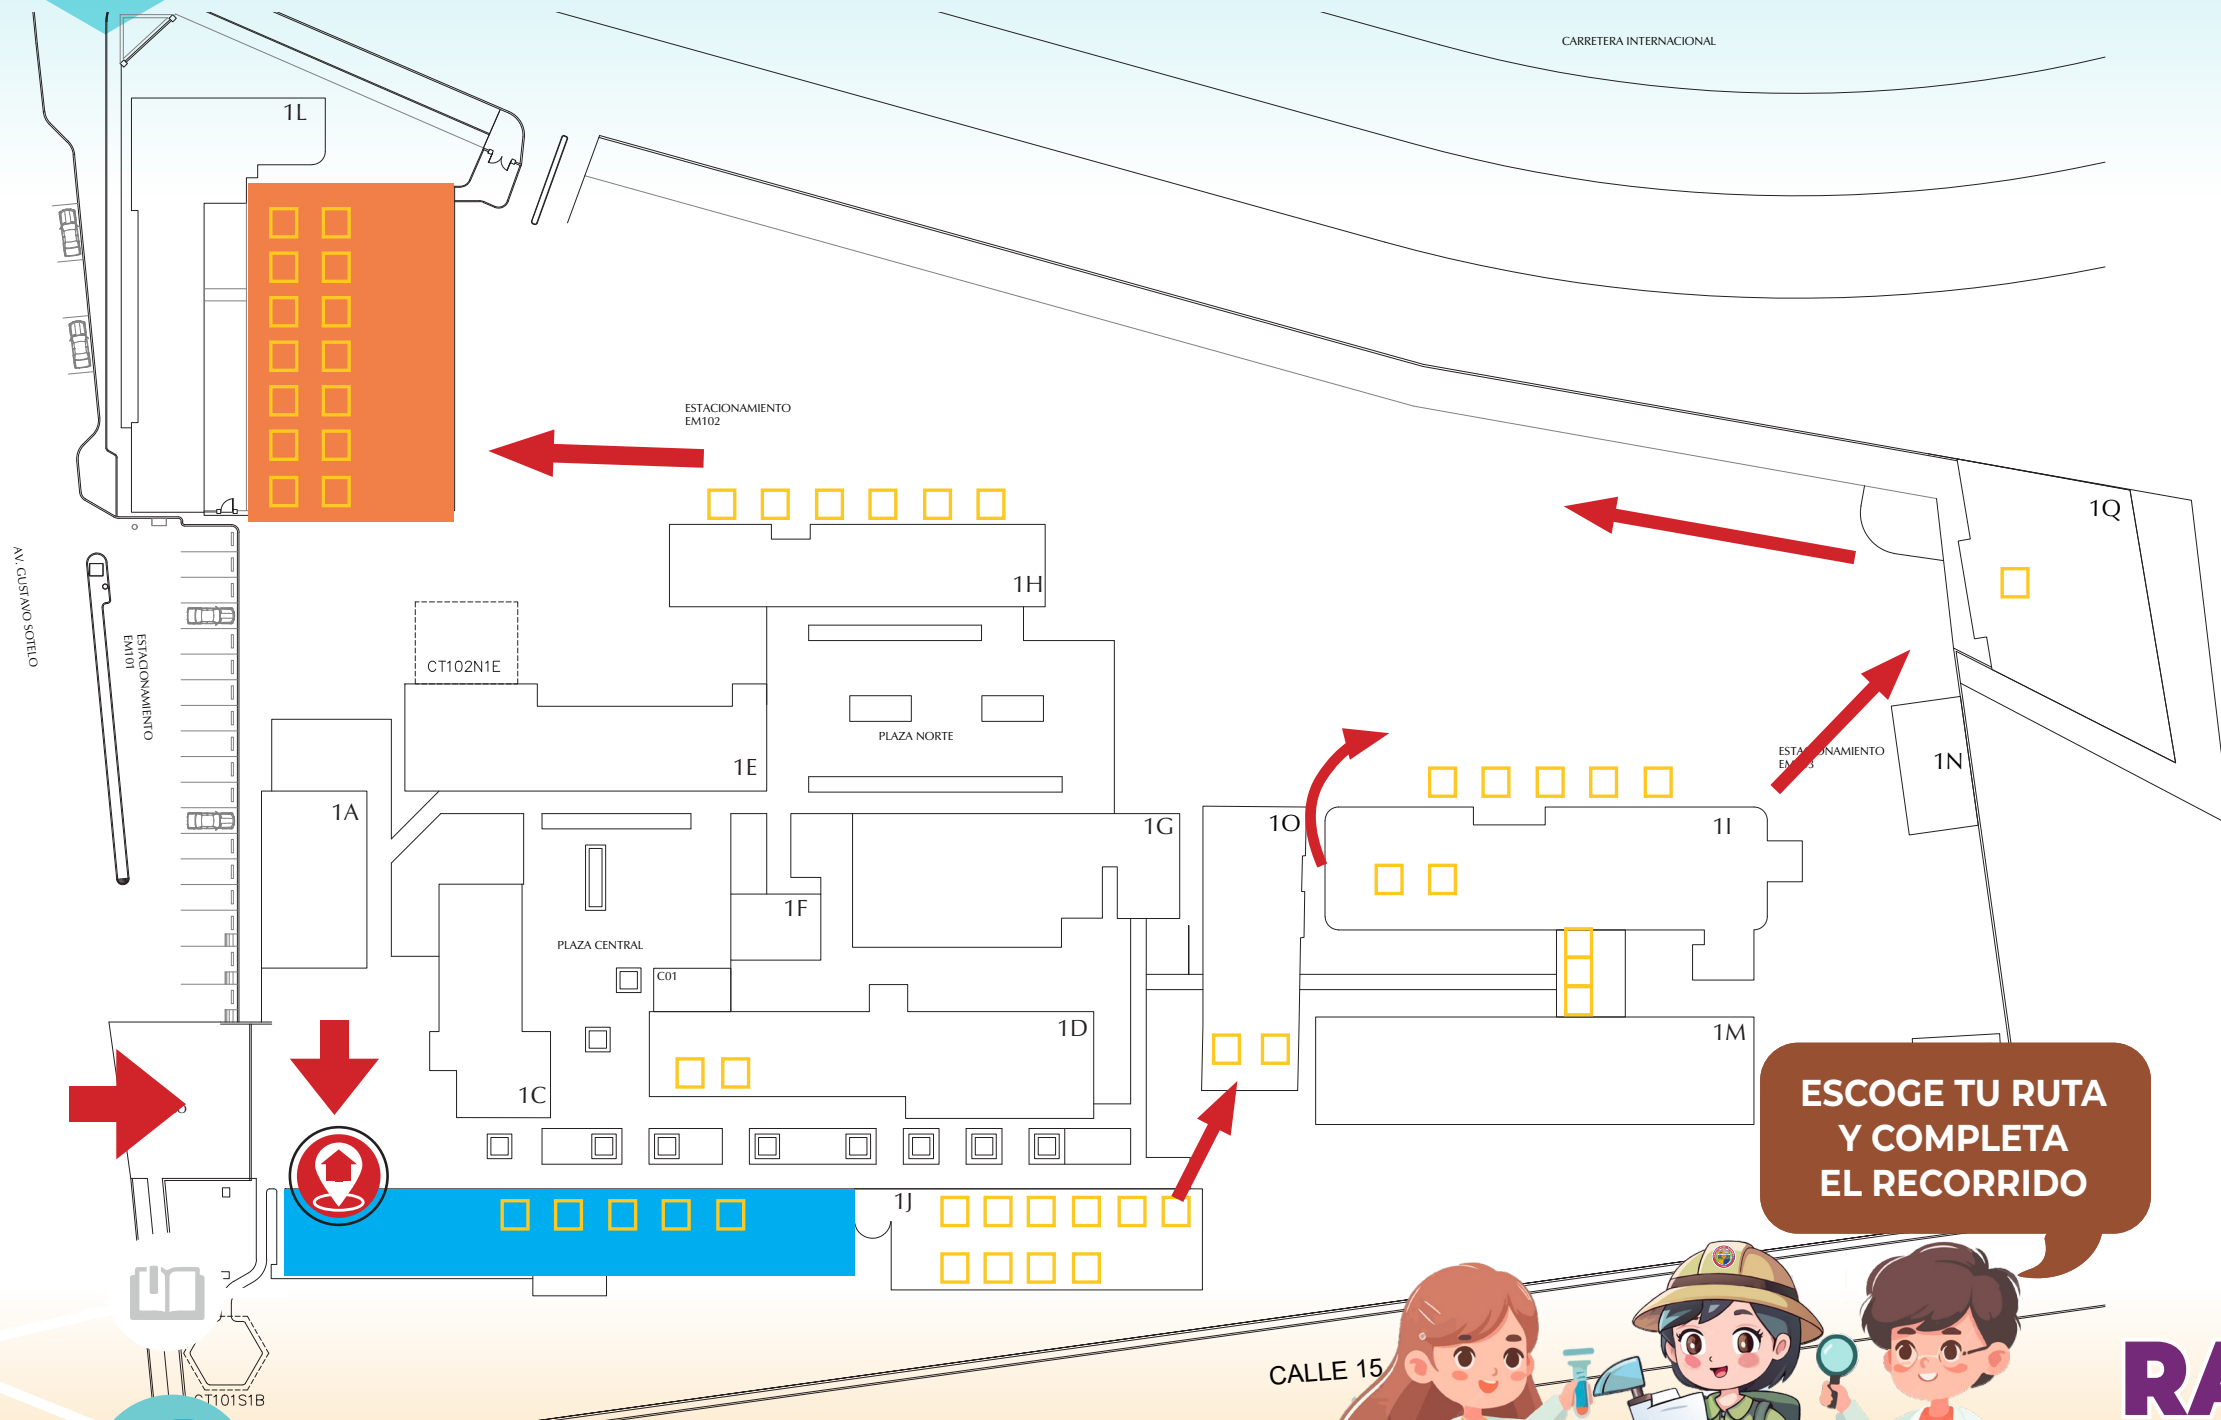

MAPA GENERAL DEL RALLY

CAMPUS CABORCA

RUTA INICIA EN EDIFICIO 1B

-  ÁREA DE REGISTRO EN EL EDIFICIO 1B
-  ENTREGA DE CONSTANCIAS EN LA CANCHA INTERNA DEL EDIFICIO 1K
-  ÁREA DE STANDS

ESCOGE TU RUTA
Y COMPLETA
EL RECORRIDO